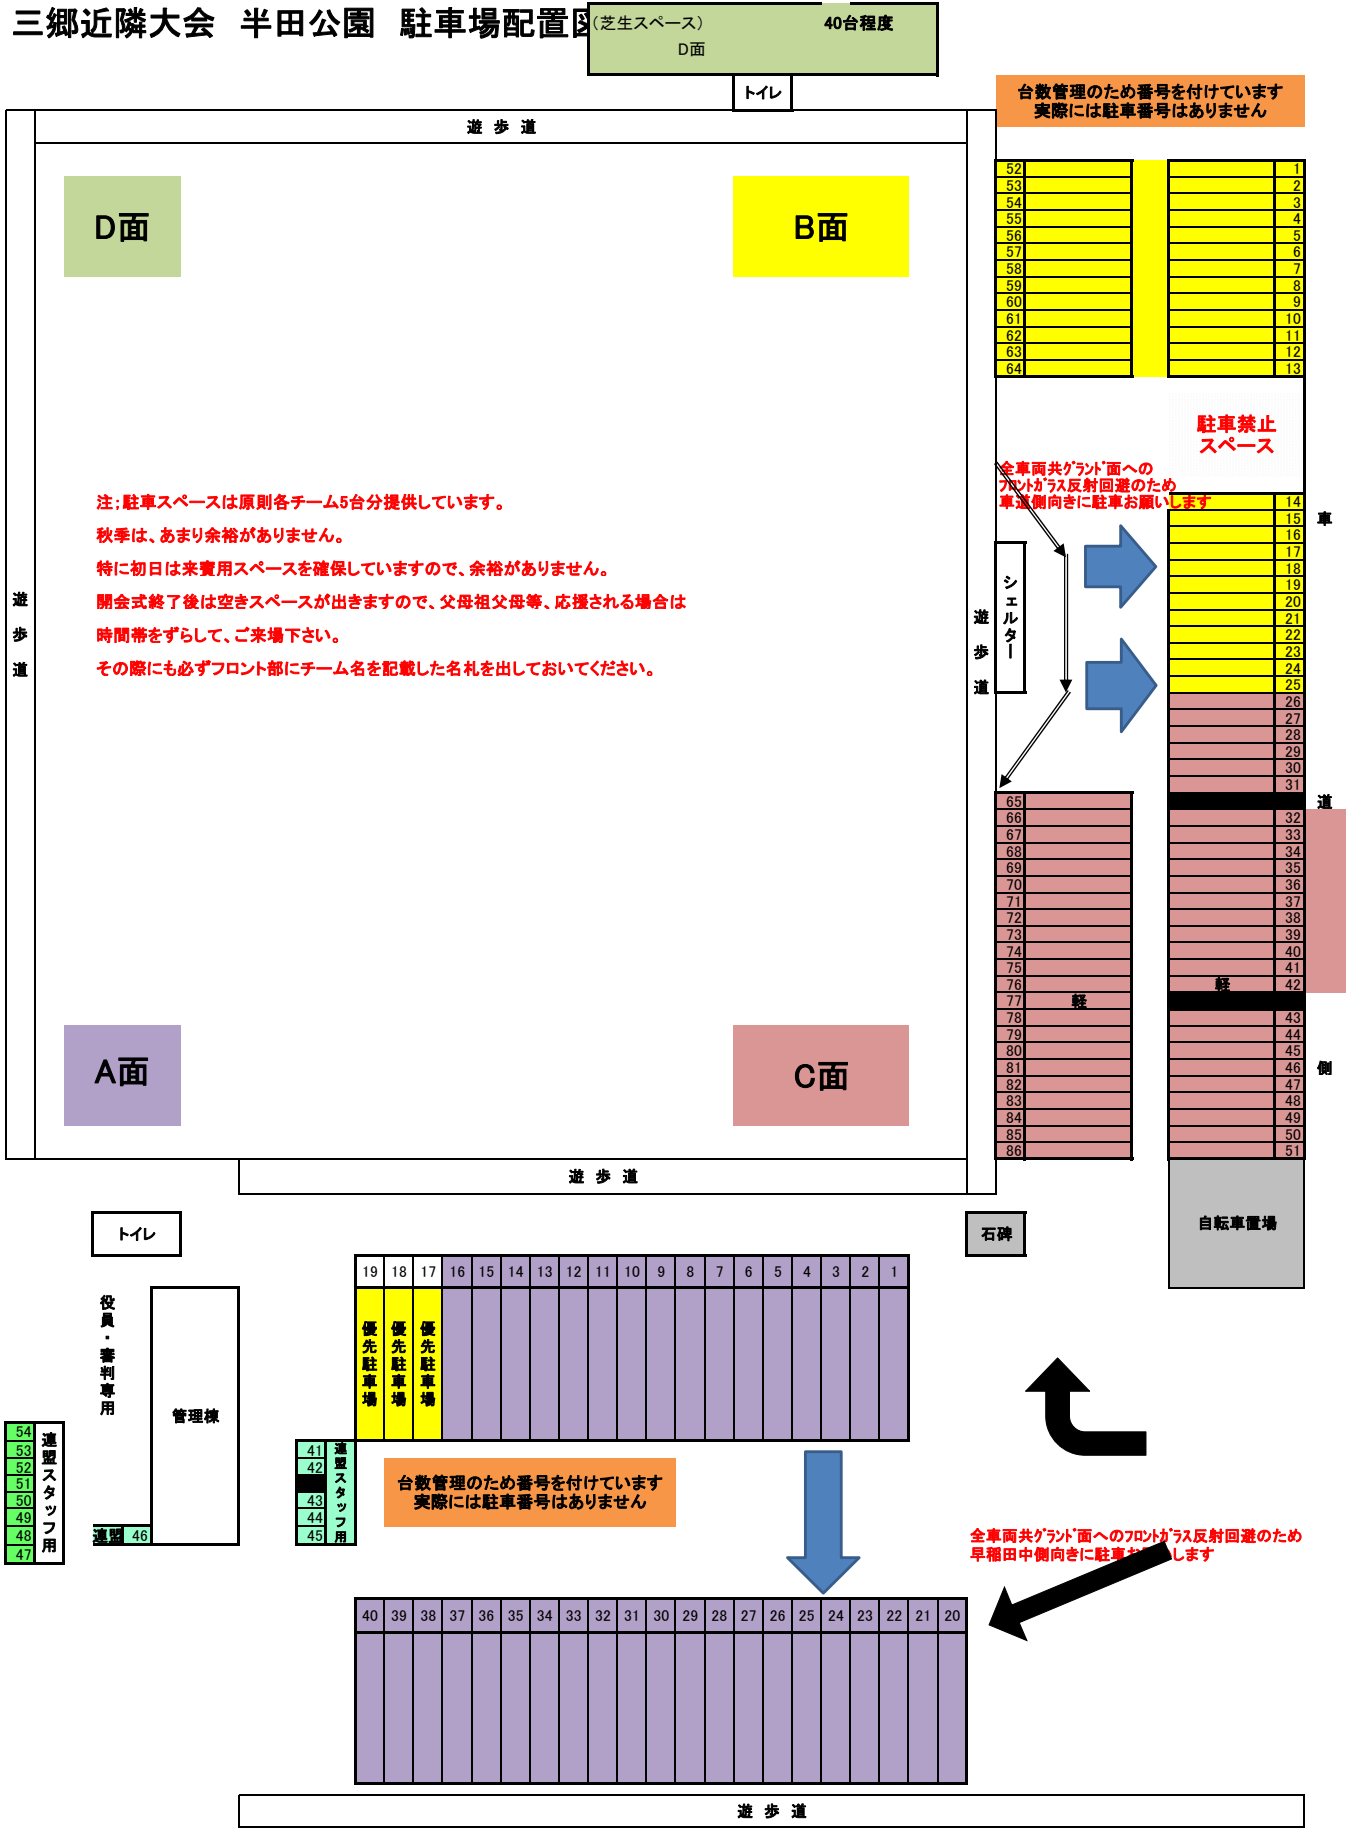

三郷近隣大会 半田公園 駐車場配置図 (芝生スペース) 40台程度

台数管理のため番号を付けています
実際には駐車番号はありません

52			1
53			2
54			3
55			4
56			5
57			6
58			7
59			8
60			9
61			10
62			11
63			12
64			13

駐車禁止
スペース

全車両共グランド面への
フロントガラス反射回避のため
車道側向きに駐車をお願いします

シエルト			14
			15
			16
			17
			18
			19
			20
			21
			22
			23
			24
			25
			26
			27
			28
			29
			30
			31

65			32
66			33
67			34
68			35
69			36
70			37
71			38
72			39
73			40
74			41
75			42
76			43
77			44
78			45
79			46
80			47
81			48
82			49
83			50
84			51
85			
86			

トイレ

役員・審判専用

管理棟

連繋 46

54
53
52
51
50
49
48
47

連繋 スタッフ用

19	18	17	16	15	14	13	12	11	10	9	8	7	6	5	4	3	2	1
優先駐車場	優先駐車場	優先駐車場																

台数管理のため番号を付けています
実際には駐車番号はありません

41
42
43
44
45

連繋 スタッフ用

40	39	38	37	36	35	34	33	32	31	30	29	28	27	26	25	24	23	22	21	20
----	----	----	----	----	----	----	----	----	----	----	----	----	----	----	----	----	----	----	----	----

石碑

自転車置場

全車両共グランド面へのフロントガラス反射回避のため
早稲田中側向きに駐車をお願いします